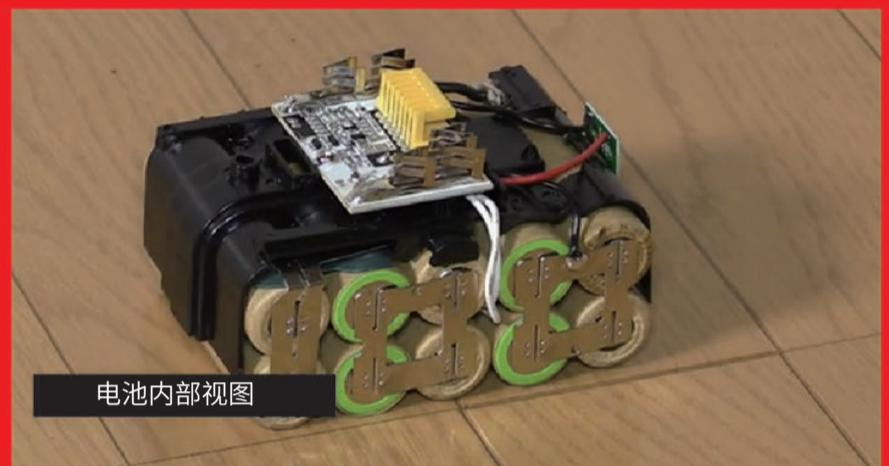

假冒 仿冒 牧田锂电池

忠告: 牧田公司提醒用户使用假冒、仿冒牧田锂电池的危害及风险。

非正品牧田锂电池

摘自国家产品评价技术基础机构 (NITE)

使用非正品电池。
图片选自试验数据以引起关注。
该产品未涉及任何实际事故。

电池内部视图

使用非正品电池。
图片选自试验数据以引起关注。
该产品未涉及任何实际事故。

图片选自试验数据以引起关注。
该产品未涉及任何实际事故。